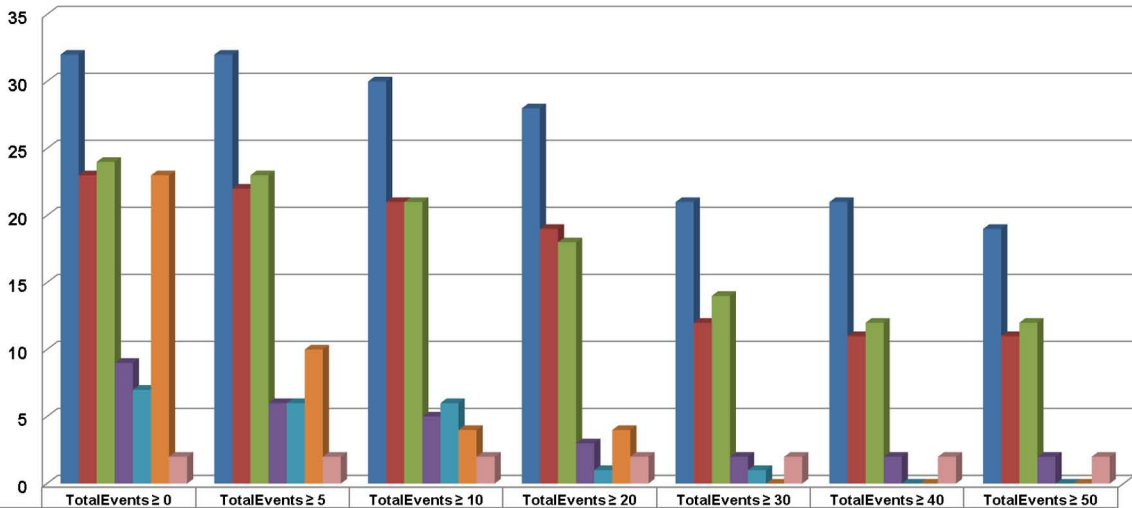

Pairs

	TotalEvents ≥ 0	TotalEvents ≥ 5	TotalEvents ≥ 10	TotalEvents ≥ 20	TotalEvents ≥ 30	TotalEvents ≥ 40	TotalEvents ≥ 50
<5Å	32	32	30	28	21	21	19
5~10Å	23	22	21	19	12	11	11
10~15Å	24	23	21	18	14	12	12
15~20Å	9	6	5	3	2	2	2
20~30Å	7	6	6	1	1	0	0
>30Å	23	10	4	4	0	0	0
Distance Not Available	2	2	2	2	2	2	2